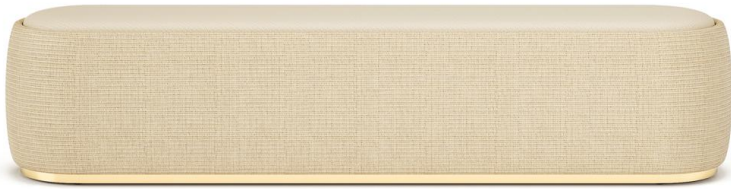

BRETON

BANCO

BRISA FIBER

BANCO
BRISA FIBER

BRETON

Banco

45 cm
17,7 "

200 cm
78,7 "

45 cm
17,7 "

BANCO
BRISA FIBER

BRETON

Diferenciais:

- Assento em espuma soft revestido em fibra natural
 - Rodapé em fita latão

BANCO
BRISA FIBER

BRETON

 Estrutura em MDF com alma metálica revestido em fibra natural. Rodapé em fita latão. Medidas especiais sob consulta.